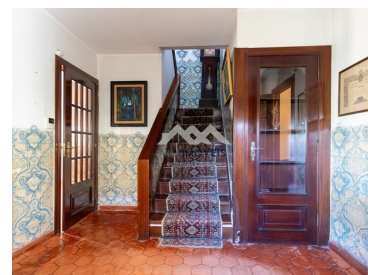

MM415/23MAT/SEI

Reference

Scan QR-koden for at se ejendommen

Matosinhos e Leça da Palmeira - Bolig

5

soveværelser

3

Badeværelser

259

Areal (m²)

460

Land område (m²)

Garage

575 000 €

(EUR €)

Sandra Estrela

+351 911 555 150 ²

sandra.estrela@mmimoveis.pt

T +351 933 298 913 ² · E geral@mmimoveis.pt
Estr. da Circunvalação 3846 Sala 7, 4435-183 Rio Tinto
AMI 14355

¹ (Opkald til nationalt fastnet) | ² (Nationalt mobilnetopkald)