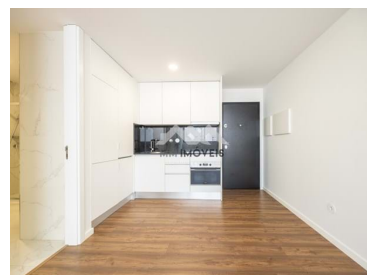

MM185/25SH/MM

Referentie

Scan de QR-code om de woning te bekijken

São Mamede de Infesta e Senhora da Hora - Appartement

1
slaapkamers

1
badkamers

56
Gebied (m²)

Garagem

875 € / Maand
(EUR €)

Miguel Mota

+351 929 000 736 ²
miguel.mota@mmimoveis.pt

T +351 933 298 913 ² · E geral@mmimoveis.pt
Estr. da Circunvalação 3846 Sala 7, 4435-183 Rio Tinto
AMI 14355

¹ (Bellen naar landelijk vast netwerk) | ² (Nationale mobiele netwerkoproep)