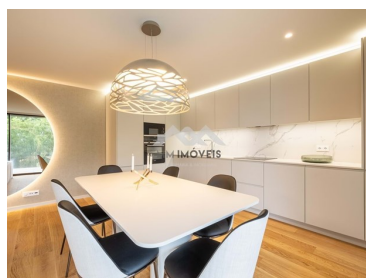

MM300A.BY/24CAN/EAI

Henvísing

Skann QR-koden for å se eiendommen

Santa Marinha e São Pedro da Afurada - Leilighet

2
soverom

2
Badene

95
Område (m²)

Garasje

414 120 €
(EUR €)

Edgardo Almeida

+351 919 803 003 ²

edgardo.almeida@mmimoveis.pt

T +351 933 298 913 ² · E geral@mmimoveis.pt
Estr. da Circunvalação 3846 Sala 7, 4435-183 Rio Tinto
AMI 14355

¹ (Ring til nasjonalt fastnett) | ² (Nasjonalt mobilnett)