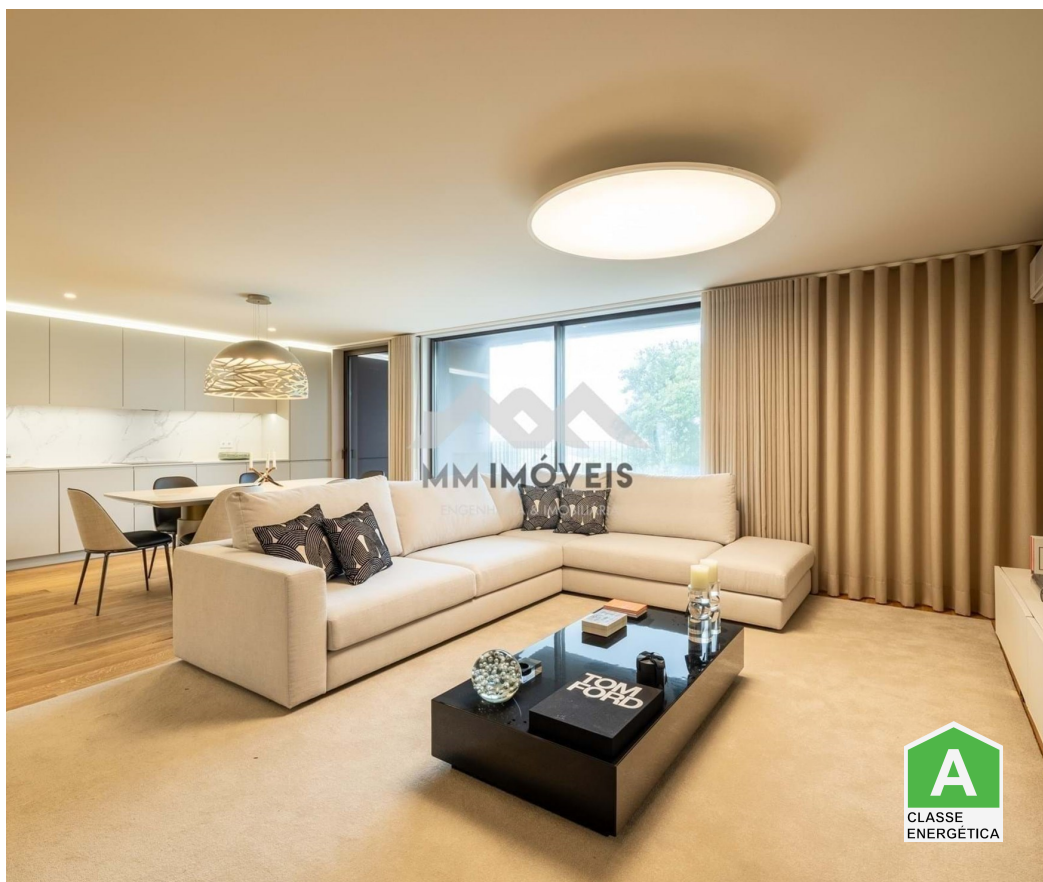

MM300A.BY/24CAN/EAI

Henvísing

Skann QR-koden for å se eiendommen

Santa Marinha e São Pedro da Afurada - Leilighet

2
soverom

2
Badene

95
Område (m²)

Garasje

414 120 €
(EUR €)

Edgardo Almeida

+351 919 803 003 ²

edgardo.almeida@mmimoveis.pt

T +351 933 298 913 ² · E geral@mmimoveis.pt
Estr. da Circunvalação 3846 Sala 7, 4435-183 Rio Tinto
AMI 14355

¹ (Ring til nasjonalt fastnett) | ² (Nasjonalt mobilnett)