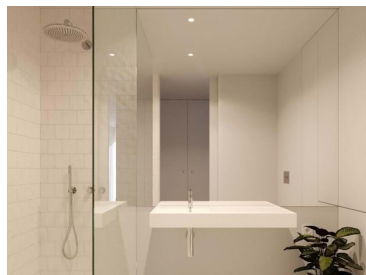

MM445.A02/24PRT/AMI

Henvising

Skann QR-koden for å se eiendommen

Campanhã - Leilighet

2
soverom

2
Badene

143,12
Område (m²)

Garasje

330 000 €
(EUR €)

Ana Meneses

+351 919 365 958 ²
ana.meneses@mmimoveis.pt

T +351 933 298 913 ² · E geral@mmimoveis.pt
Estr. da Circunvalação 3846 Sala 7, 4435-183 Rio Tinto
AMI 14355

¹ (Ring til nasjonalt fastnett) | ² (Nasjonalt mobilnettanrop)