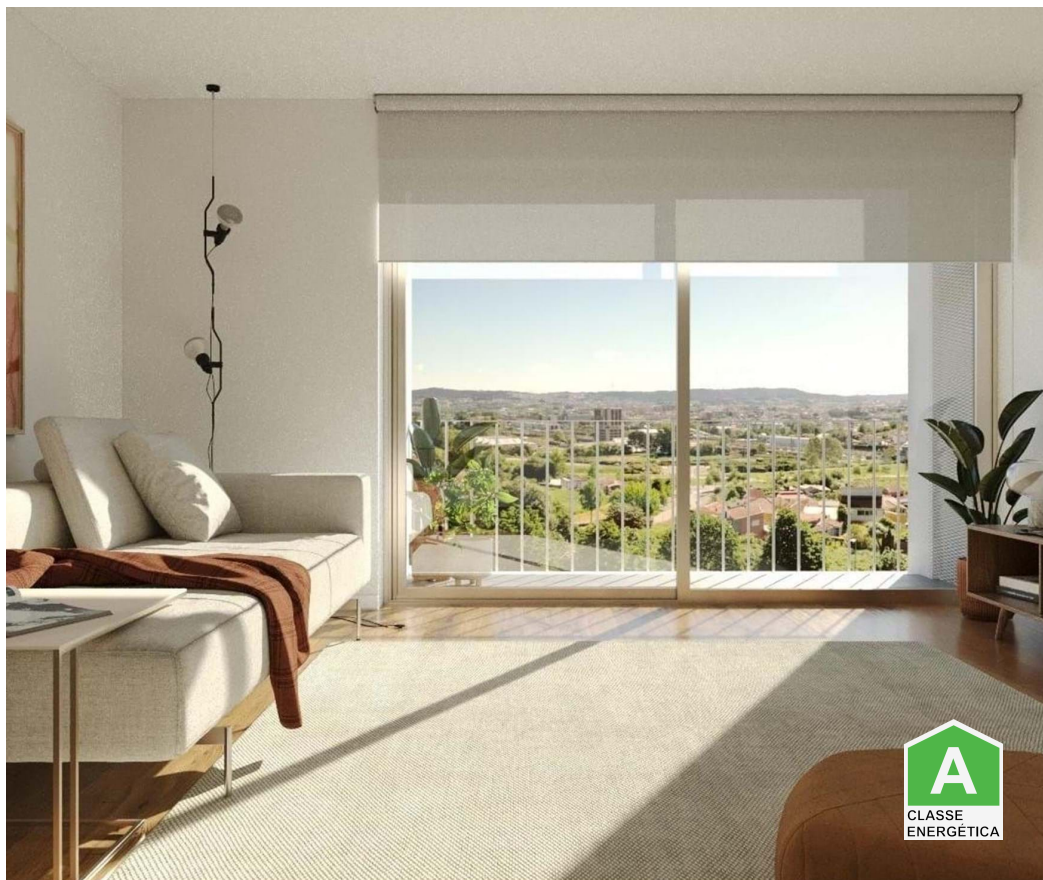

MM445.A02/24PRT/AMI

Henvising

Skann QR-koden for å se eiendommen

Campanhã - Leilighet

2
soverom

2
Badene

143,12
Område (m²)

Garasje

330 000 €
(EUR €)

Ana Meneses

+351 919 365 958 ²
ana.meneses@mmimoveis.pt

T +351 933 298 913 ² · E geral@mmimoveis.pt
Estr. da Circunvalação 3846 Sala 7, 4435-183 Rio Tinto
AMI 14355

¹ (Ring til nasjonalt fastnett) | ² (Nasjonalt mobilnettanrop)