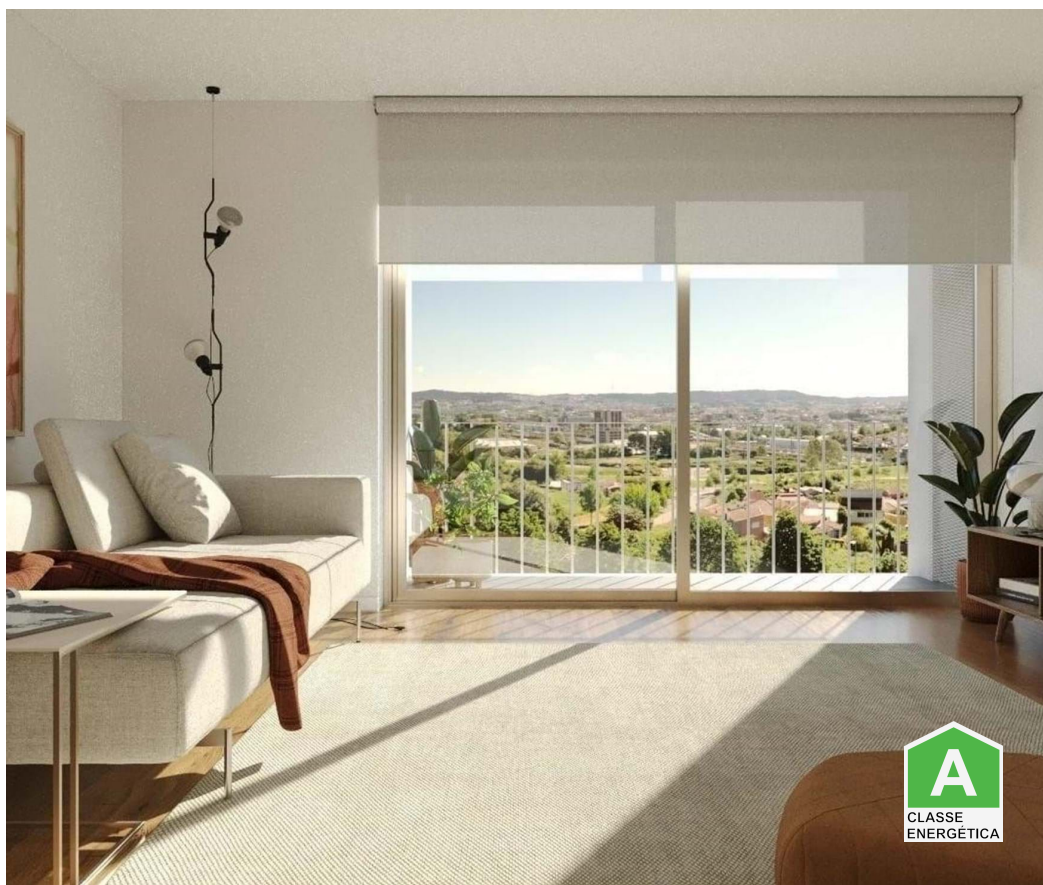

MM445.A42/24PRT/AMI

Henvising

Skann QR-koden for å se eiendommen

Campanhã - Leilighet

2
soverom

2
Badene

110,68
Område (m²)

Garasje

310 000 €
(EUR €)

Ana Meneses

+351 919 365 958 ²
ana.meneses@mmimoveis.pt

T +351 933 298 913 ² · E geral@mmimoveis.pt
Estr. da Circunvalação 3846 Sala 7, 4435-183 Rio Tinto
AMI 14355

¹ (Ring til nasjonalt fastnett) | ² (Nasjonalt mobilnettanrop)