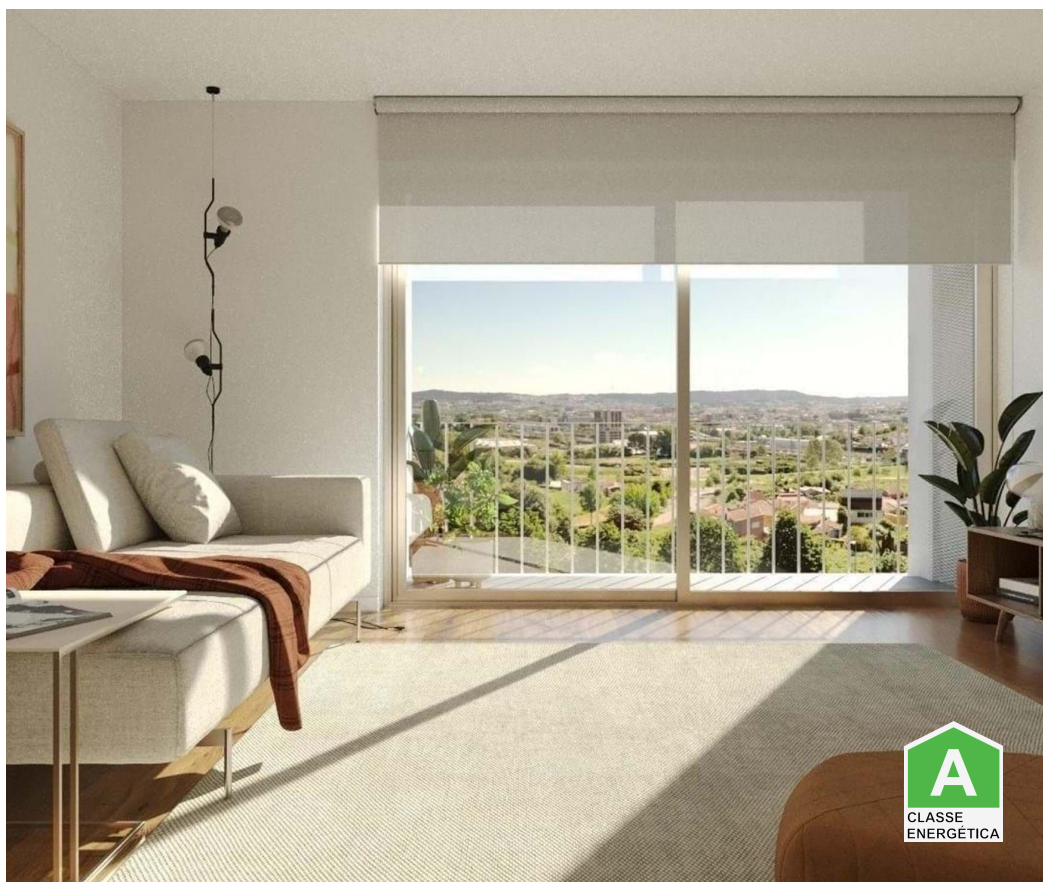

MM445.A43/24PRT/AMI

Henvising

Skann QR-koden for å se eiendommen

Campanhã - Leilighet

2
soverom

2
Badene

106,58
Område (m²)

Garasje

310 000 €
(EUR €)

Ana Meneses

+351 919 365 958 ²
ana.meneses@mmimoveis.pt

T +351 933 298 913 ² · E geral@mmimoveis.pt
Estr. da Circunvalação 3846 Sala 7, 4435-183 Rio Tinto
AMI 14355

¹ (Ring til nasjonalt fastnett) | ² (Nasjonalt mobilnett)