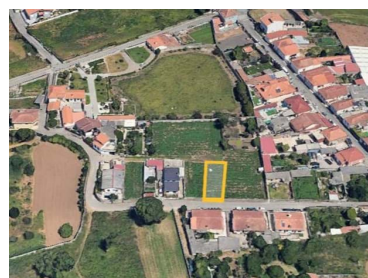

MM105/25LAV/SEI

Henvising

Skann QR-koden for å se eiendommen

Perafita, Lavra e Santa Cruz do Bispo - Land

N/A
CLASSE ENERGÉTICA

 308

Område (m²)

 240

Land areal (m²)

88 000 €

(EUR €)

Egenskaper

• I nærheten: Flyplassen, Strand, Shopping, Restauranter, åpent felt, Hospital, Farmácia, Public Transport, Schools, Playground

• Utsikt: Utsikt til landlige omgivelser