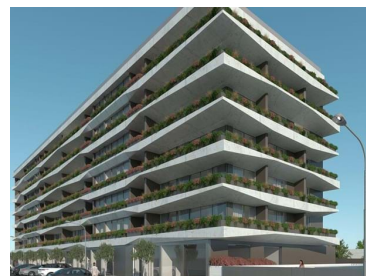

MM119/24MAT/AMI

Henvisning

Zeskanuj kod QR, aby zobaczyć nieruchomość

Matosinhos e Leça da Palmeira -

900 000 €
(EUR €)

Egenskaper

• Bliskość: , , , , Hospital, Farmácia, Public Transport, Schools, Playground