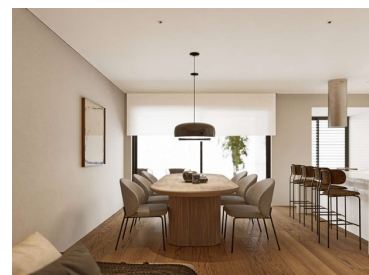

## Gondomar (são Cosme), Valbom e Jovim - Apartament

2  
soverom

2  
Badene

165  
Powierzchnia (m<sup>2</sup>)

Garaż

Basen

**327 500 €**  
(EUR €)

**Vanessa Sousa**