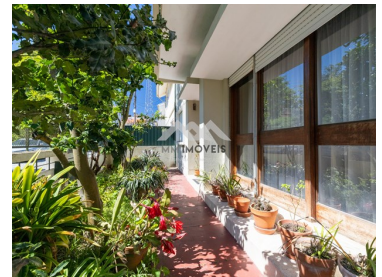

MM308A/24MAF

Referência

Digitalize o código QR para ver a propriedade

Mafamude e Vilar do Paraíso - Moradia

5 Quartos **3** Casas de banho **349** Área (m²) **78** Área terreno (m²) **Garagem** **370 000 €** (EUR €)

Moradia T5 | 3 frentes | Centro Gaia | Terraços | Box

Moradia T5 com 3 frentes solares, localizada no centro de Gaia, a poucos metros da estação de metro de Santo Ovídeo e Avenida da República.

Localização de excelência em zona privilegiada, em rua habitacional calma, mas próxima a todo o tipo de serviços, transportes, bons acessos a autoestradas, escolas, hospital Santos Silva, etc.

Características da Propriedade

- Proximidade: Zona comercial, Restaurantes, Cidade, Hospital, Farmácia, Transportes Públicos, Escolas, Parque infantil
- Pisos: 3
- Terraço
- Com estacionamento
- Lavandaria
- Localização central
- Certificação energética: E
- Arrecadação
- Jardim
- Varanda
- Garagem
- Despensa
- Vista: Vista cidade
- Localização sossegada
- Cave